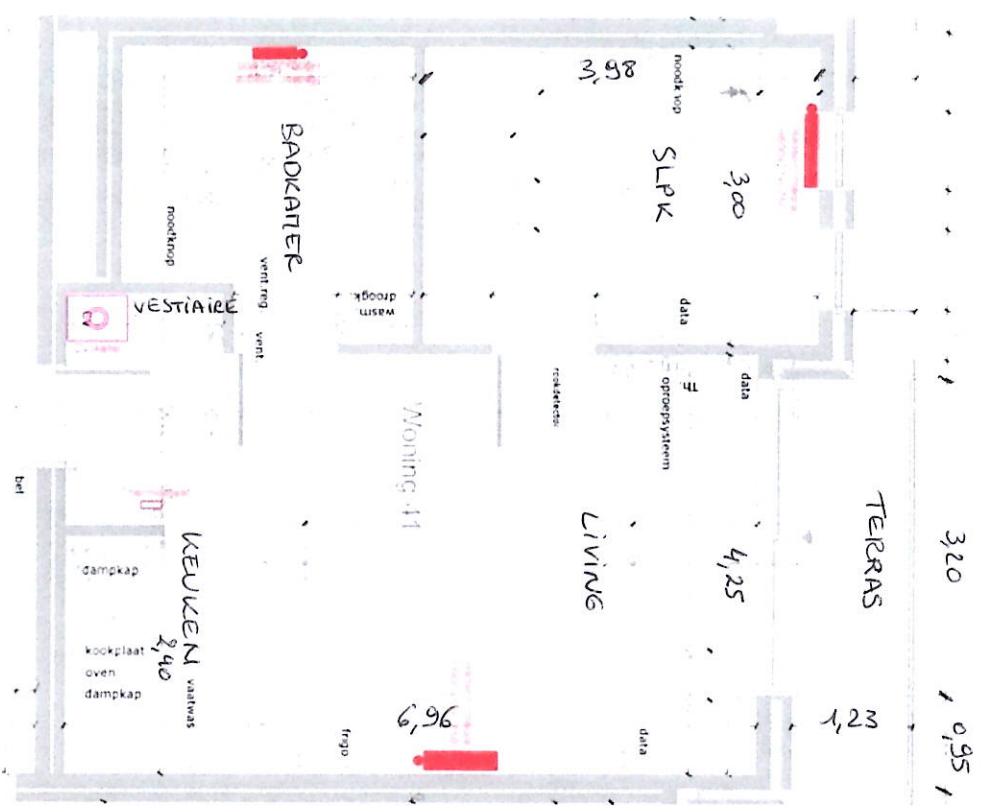

NOTA
 Deze tekening vervangt alle voorgaande tekeningen

- ▨ Vals plafond (vrije hoogte 220 boven vloer)
- ▭ Inplanting keukens en sanitaire bouten/tenen zie detailplan
- ▭ Inverancier • positionering van het bijbehorende leidingnet

Alle stopcontacten op hoogte 1,00m tov. pas 0,00
 Alle schakelaars op hoogte 1,00m tov. pas 0,00

Elektriciteit

- Enkelpolige schakelaar
- Dubbelpolige schakelaar
- Dubbele richting schakelaar
- Enkel stopcontact
- Electrische aansluiting
- Th
- Thermostaat
- Videofoon
- Lichtpunt
- Bedrukknop
- Beïgnaal
- Wandlichtpunt
- Spot
- TV distributie
- Telefoonaansluiting
- Data
- UTP-aansluiting
- Elektrisch bord
- enkel trekdraad
- Luidspreker aansluiting
- Data RJ 45 stopcontact
- internet of tel. of digitale TV
- rookmelder