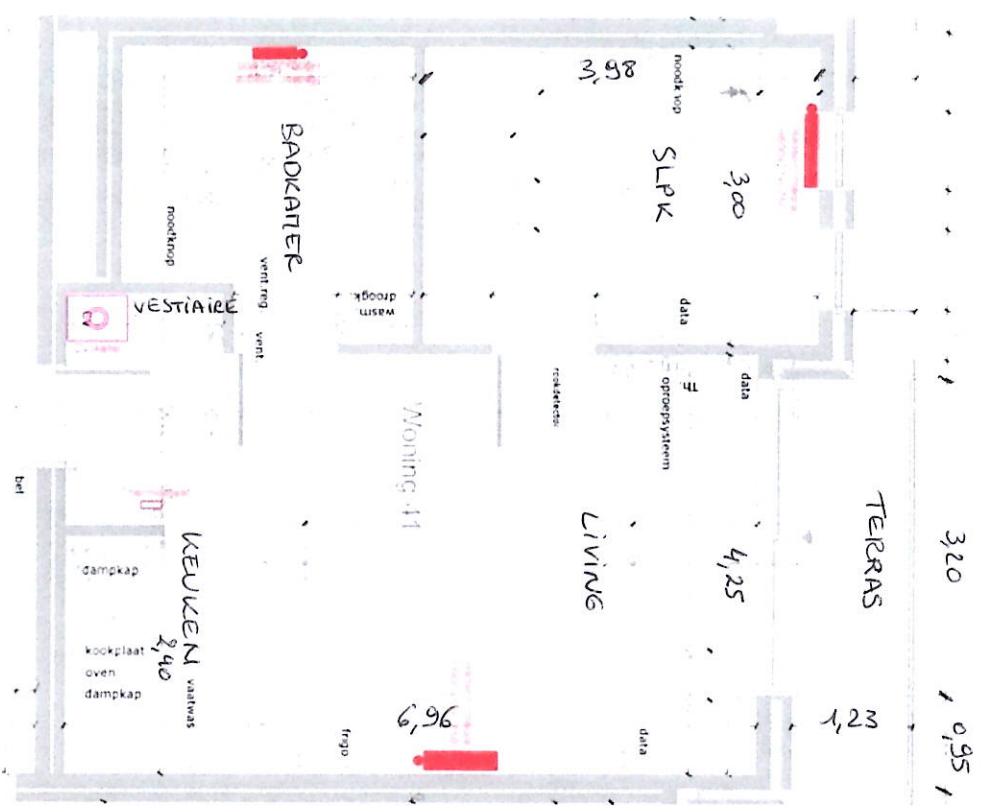

NOTA
 Deze tekening vervangt alle voorgaande tekeningen

- ▨ Vals plafond (vrije hoogte 220 boven vloer)
- ▨ Inplanting keukens en sanitaire boutklemmen zie detailplan
- ▨ Invoercourant • positionering van het bijbehorende eindringnet

Alle stopcontacten op hoogte 1,00m tov. pas 0,00
 Alle schakelaars op hoogte 1,00m tov. pas 0,00

Elektriciteit

- Enkelpolige schakelaar
- Dubbelpolige schakelaar
- Dubbele richting schakelaar
- Enkel stopcontact
- Electrische aansluiting
- Th
- Thermostaat
- Videofoon
- Lichtpunt
- Bedrukknop
- Beïngenaal
- Wandlichtpunt
- Spot
- TV distributie
- Telefoonaansluiting
- Data
- UTP-aansluiting
- Elektrisch bord
- enkel trekdraad
- Luidspreker aansluiting
- Data RJ 45 stopcontact
- internet of tel. of digitale TV
- rookmelder