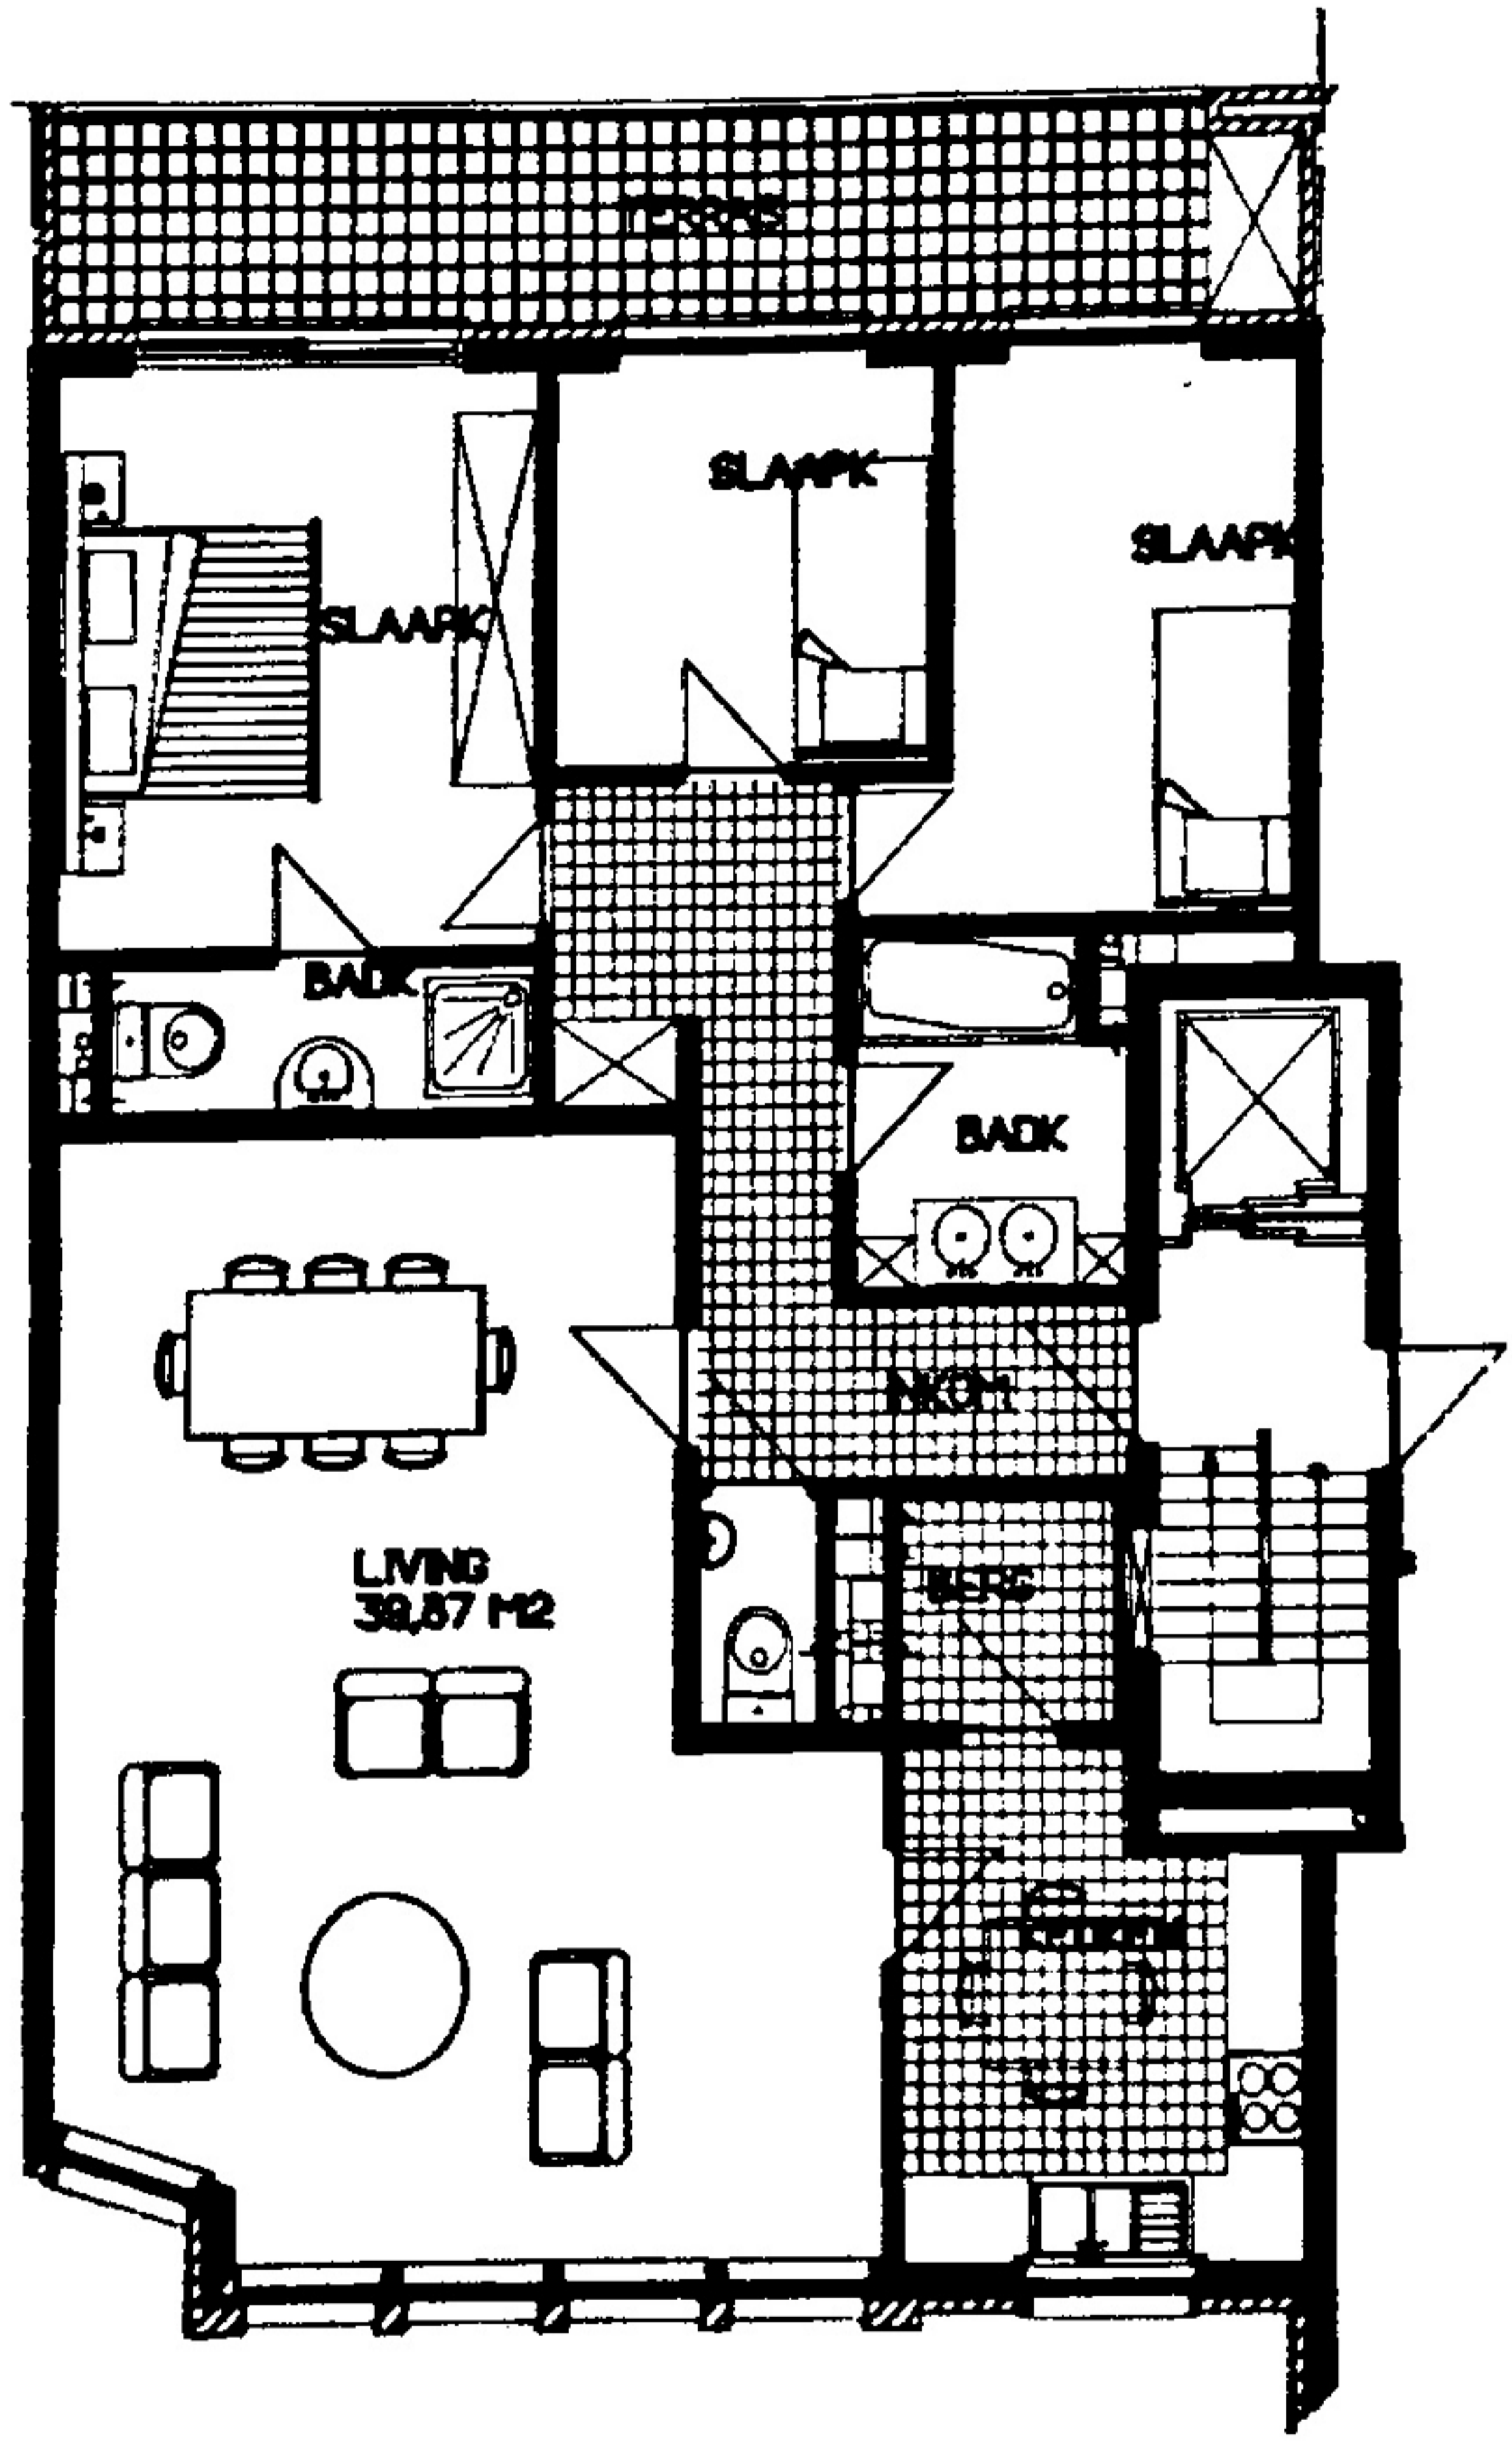

J4
J3
J1
Jo

+5
+4
+3
+2
+1
0
-1

5 VERD		B5	C5	D5			H5	I5			
4 VERD	A4	B4	C4	D4	E4	F4	G4	H4	I4	J4	
3 VERD	A3	B3	C3	D3	E3	F3	G3	H3	I3	J3	
2 VERD	A2	B2	C2	D2	E2	F2	G2	H2	I2	J2	
1 VERD	A1	B1	C1	D1	E1	F1	G1	H1	I1	J1	
GLV	A0	B0	C0	D0	E0	F0	G0	H0	I0	J0	

3100 GR
N.B. 100

RES SERVICES
APP 12
OPP 118 M2

+ auto standplaats 1 st.
+ helder hauer (op del) 50.

FPC 140B