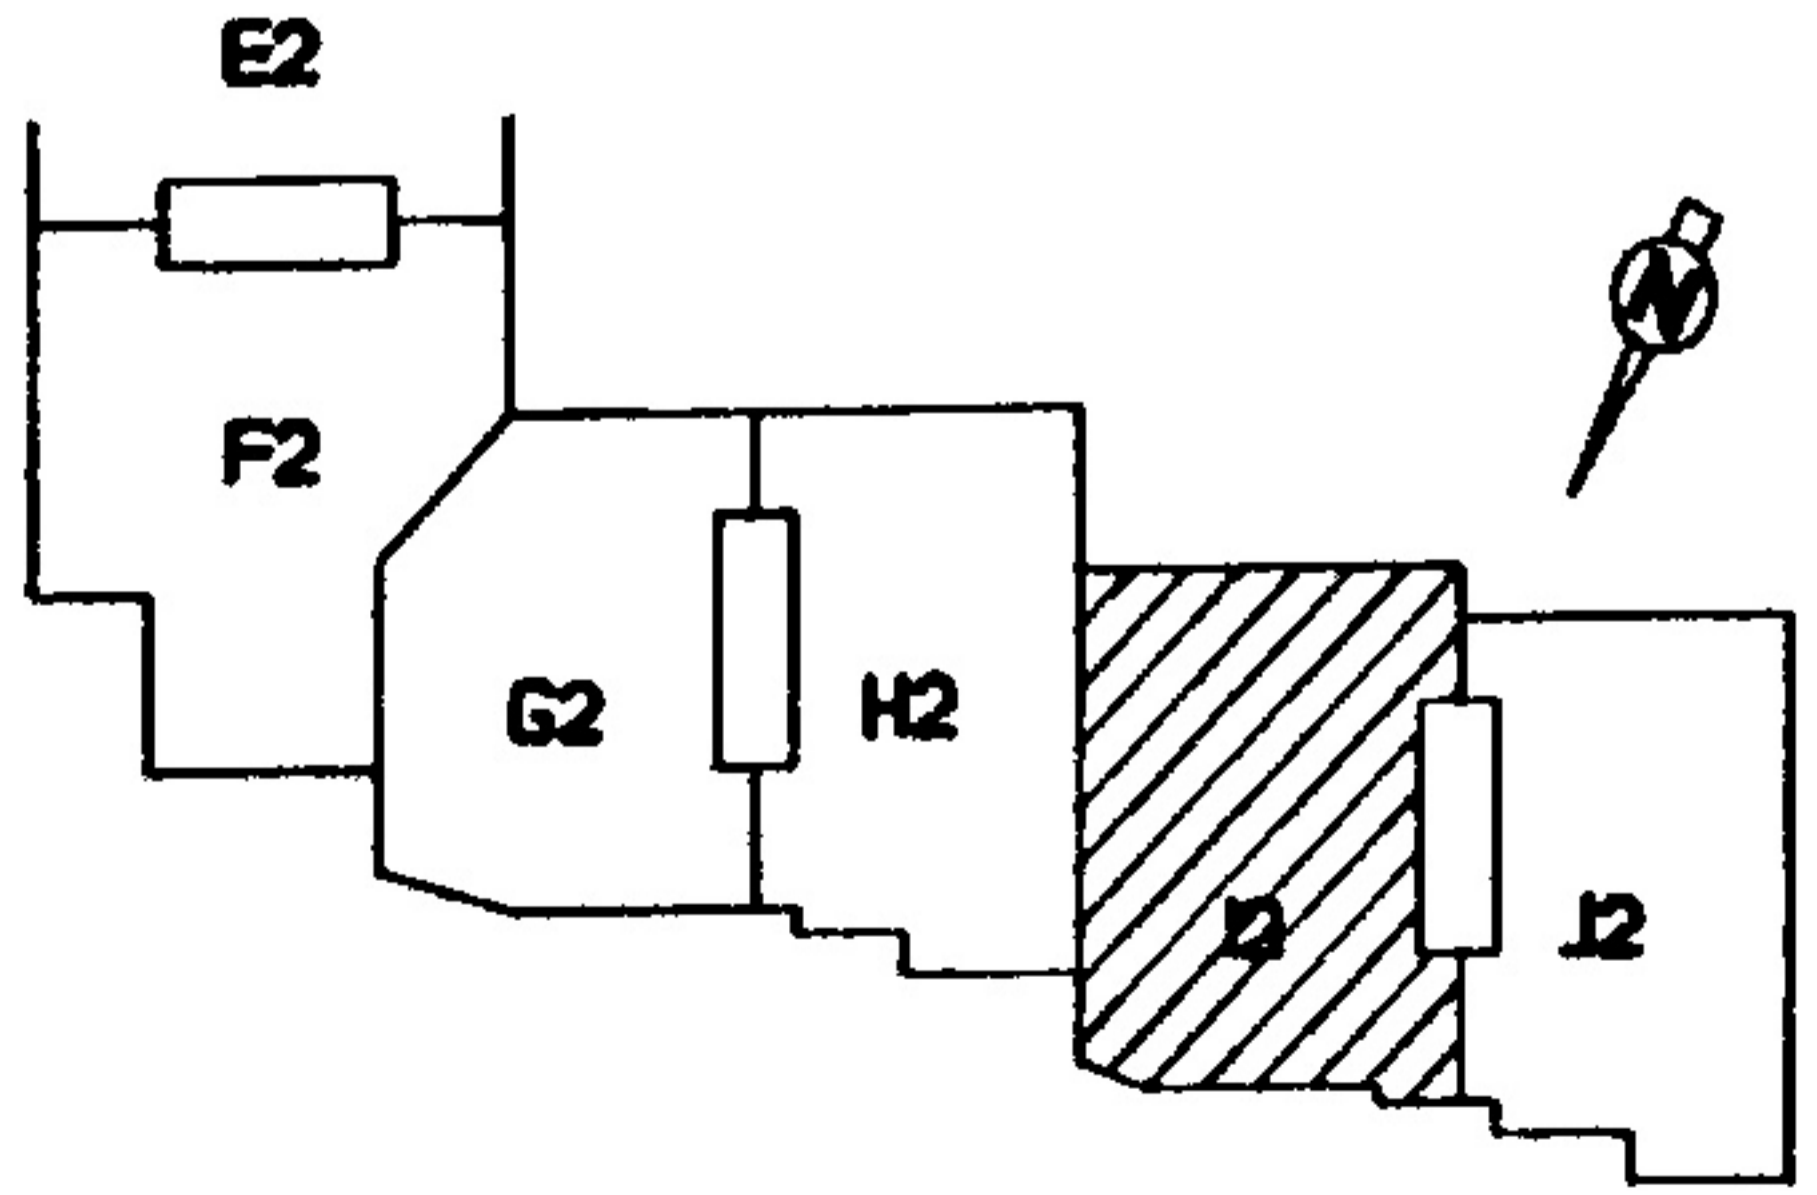

3100 GR
N.B. 100

RES SERVICES
APP 12
OPP 118 M2

+ auto standplaats 1 st.
+ helder hauer (op del) 50.

FPC 140B